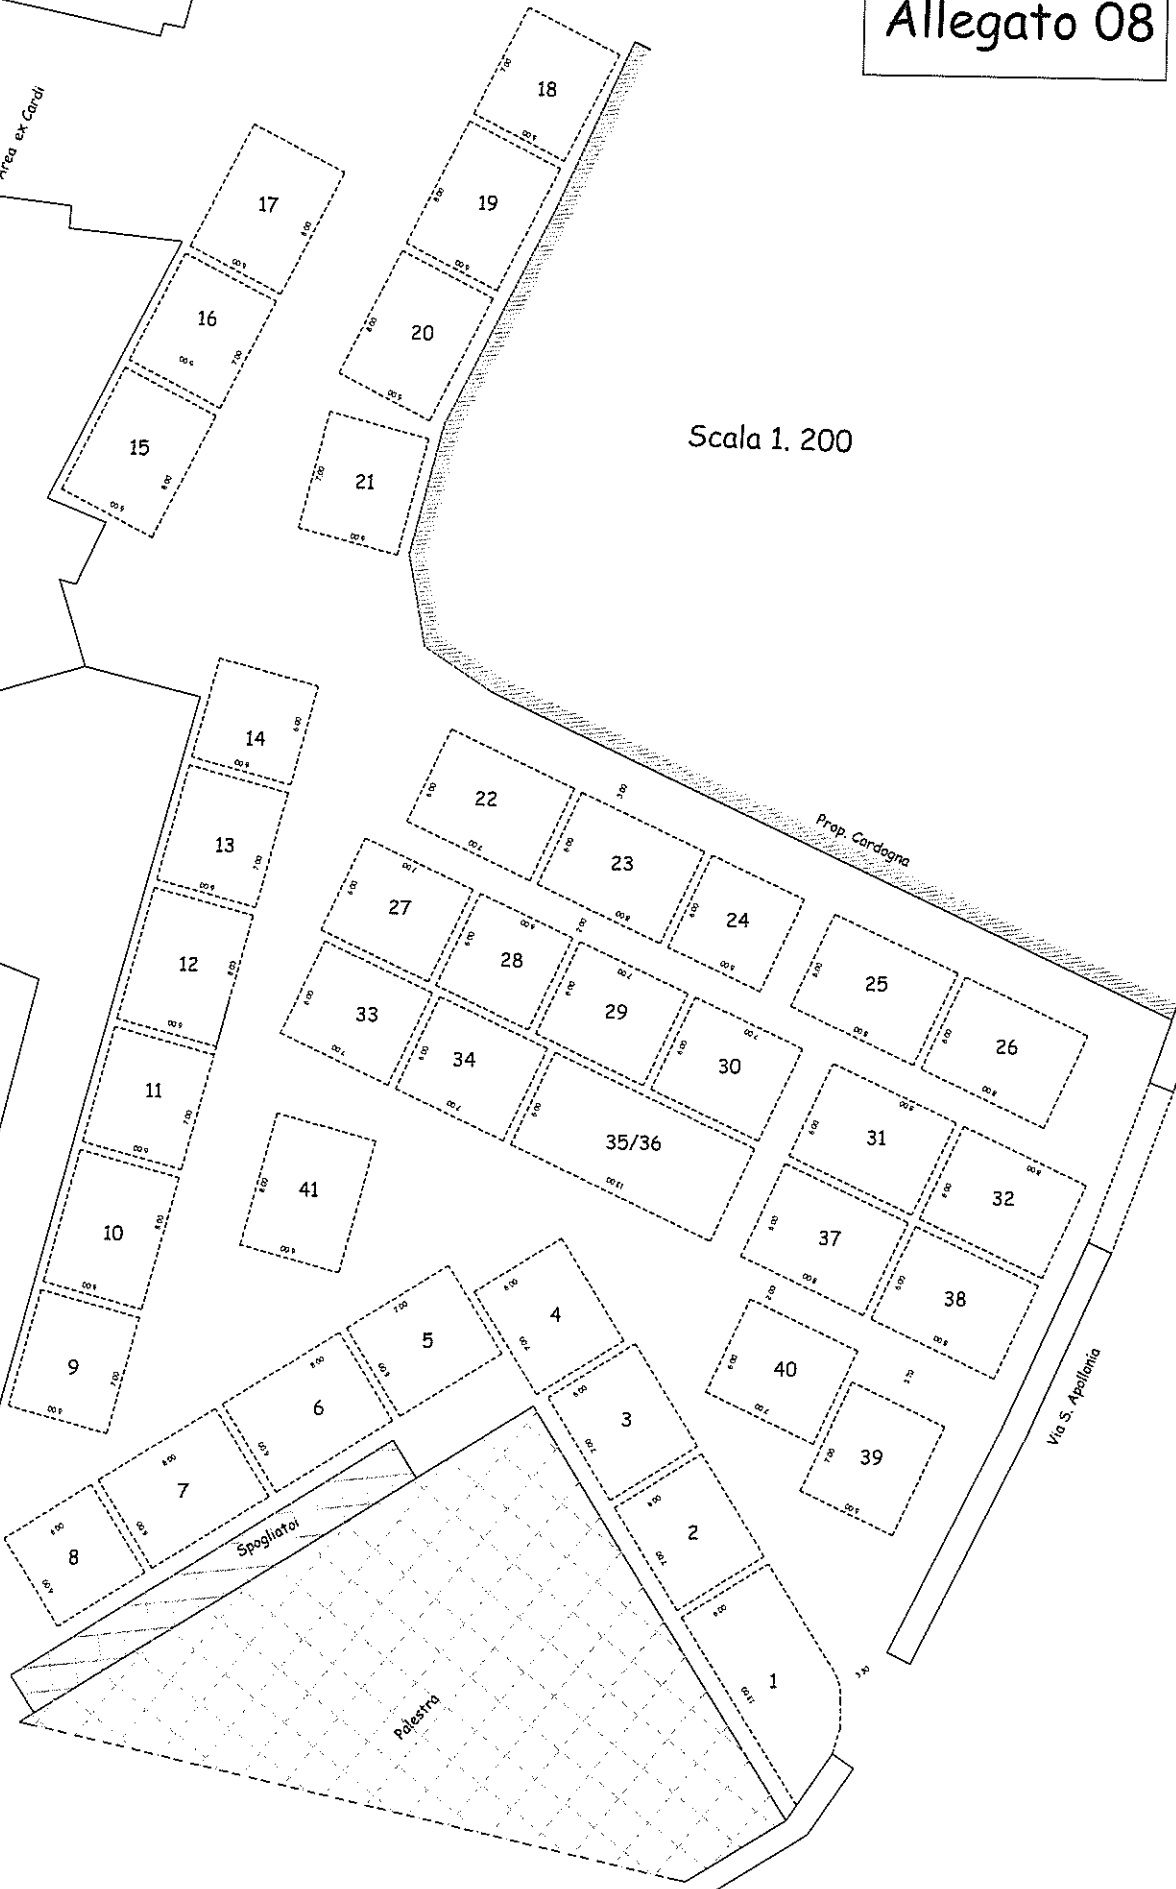

Allegato 08

Scala 1. 200

Area ex Cardì

Prop. Mancini

Prop. Cardagna

Via S. Apollonia

Spogliato

Palestra

Allegato 08

Allegato 08

Via

Don Morosini

Allegato 08

Don Morosini

Via

Piazza  
Giovanni  
Rodari

Via  
S.  
Apollonia

0167.26